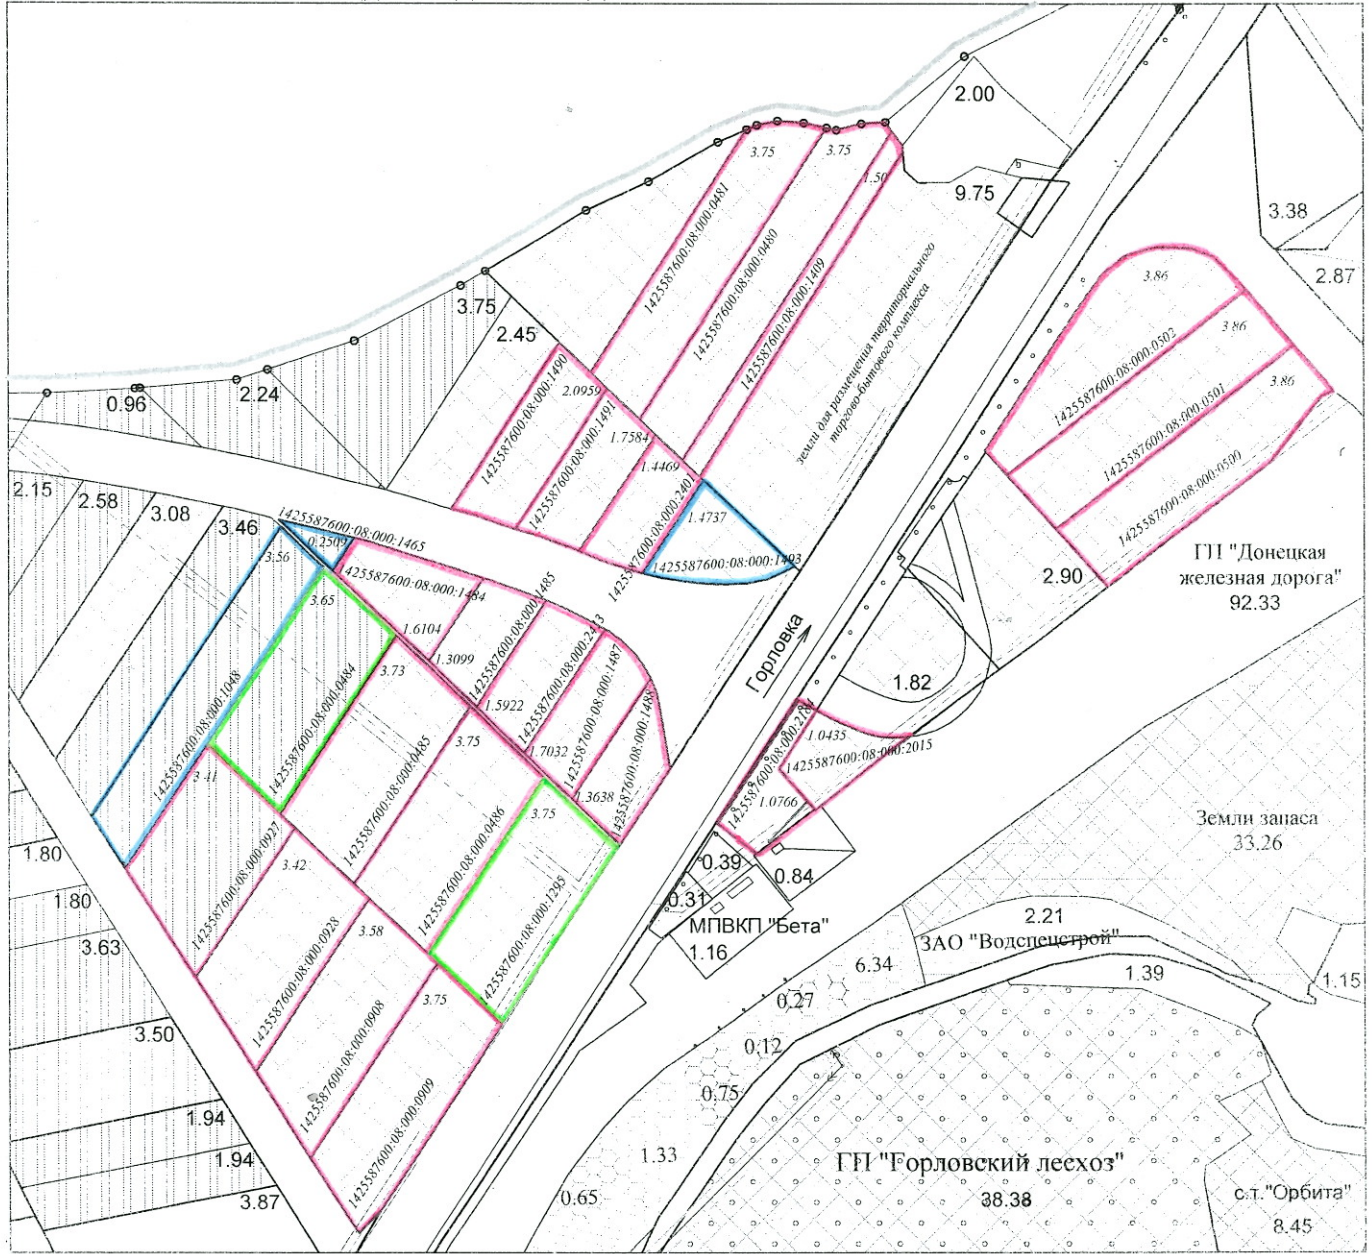

из схемы землеустройства и технико-экономического обоснования использования и охраны земель, ООО "Донземпроект", 2009 г.

Месторасположение земельных участков - Ясиноватский район (Спартакровский сельский совет) за границами населенных пунктов.

Целевое назначение земельных участков - для ведения личного крестьянского хозяйства, для ведения товарного сельскохозяйственного производства, для ведения подсобного сельского хозяйства.

Масштаб 1:10 000

Условные обозначения:

- граница земельных участков частной собственности сельскохозяйственного назначения для ведения личного крестьянского хозяйства (пашня);
- граница земельных участков частной собственности сельскохозяйственного назначения для ведения товарного сельскохозяйственного производства (пашня);
- граница земельных участков частной собственности сельскохозяйственного назначения для ведения подсобного сельского хозяйства (пашня).